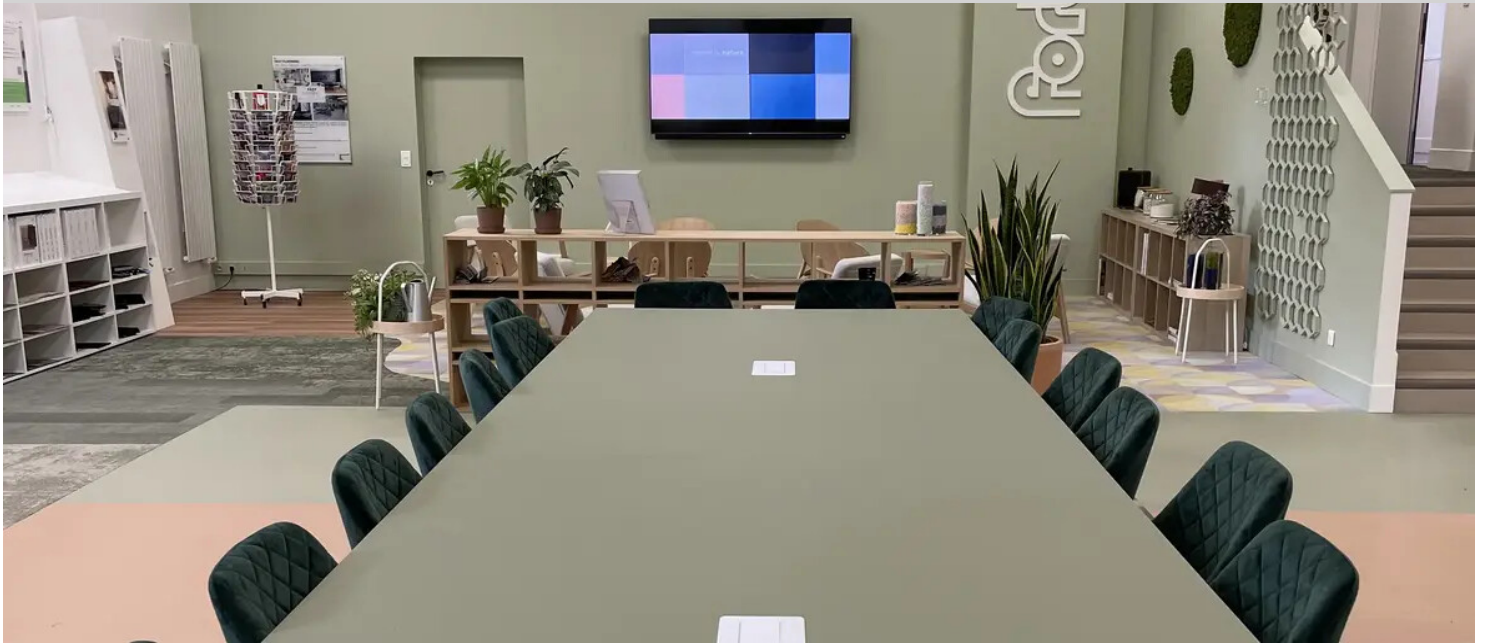

Showroom de Reims

Le showroom de Reims s'est modernisé au printemps avec un ensemble de 13 références de revêtement de sol posées. Cette vitrine met en valeur les différentes gammes Forbo Flooring ainsi que les différents décors. Vous pourrez ainsi retrouver les formats lés, dalles et lames, des couleurs flamboyantes et d'autres plus naturelles, le tout agrémenté de mobilier personnalisé avec notre solution desktop, qui permet de recouvrir de linoléum vos mobiliers favoris. Ce nouveau showroom permet une expérience immersive, grâce aux books et échantillons, mais également aux outils numériques tels que la réalité virtuelle et les écrans interactifs.